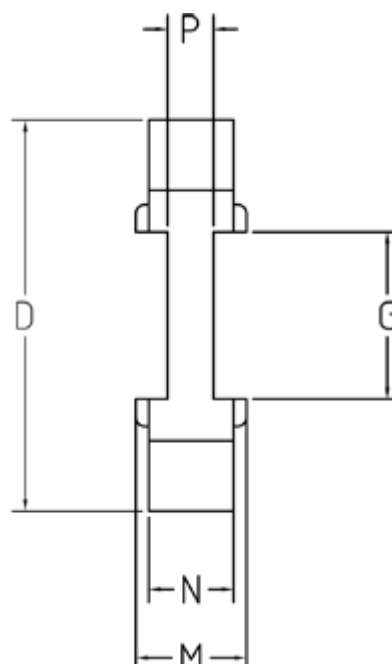

Varenummer: 333500904
Beskrivelse: Element Klonex ES9
PU Polyuretan Blå 80 Shore A

Mål

D = 20
G = 7,2
M = 10
N = 8
P = 2.0